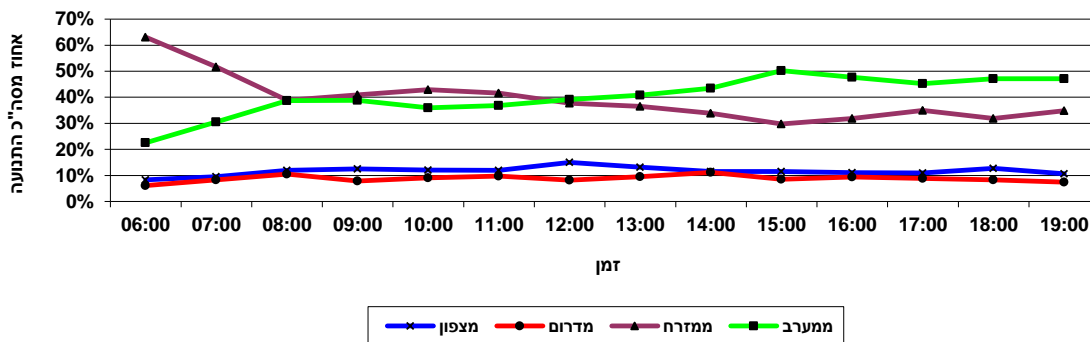

דוד בז'רנו

ספירות נפחי תנועה בצומת

- כפר שמריהו -

המעפילים - החורש - נורדאו

#1119

יום רביעי 27 אוקטובר 2021

המבצע:

המעפילים - החורש - נורדאו

סה"כ יר"מ יומי מכל הכיוונים: 33,843	סה"כ יר"מ יומי מכל הכיוונים: 34,706
מצפון: 3,980	מצפון: 4,076
מדרום: 3,013	מדרום: 3,092
ממזרח: 12,901	ממזרח: 13,175
ממערב: 13,949	ממערב: 14,363

סה"כ יר"מ 8 שעות שיא: 21,695

מצפון: 2,633
מדרום: 1,922
ממזרח: 7,771
ממערב: 9,369
ראשית: 14,910
משנית: 3,114
חופשית: 3,671
ראשית + משנית: 18,024

15:30 - 16:30	שעת שיא יומית:
08:00 - 09:00	שעת שיא בוקר:
16:00 - 17:00	שעת שיא אחה"צ:

סה"כ נפחי התנועה מכל הכיוונים לפי אחוז מסה"כ התנועה

סה"כ תנועה מכל הכיוונים אל תוך הצומת

תרשים מס' 3 - נתוני תנועה מסכמים - כ"ר - (06:00-20:00)

15:30 16:30
08:00 09:00
16:00 17:00

שעת שיא יומית:
שעת שיא בוקר:
שעת שיא אחה"צ:

המעפילים - החורש - נורדא
1119
יום רביעי 27 אוקטובר 2021