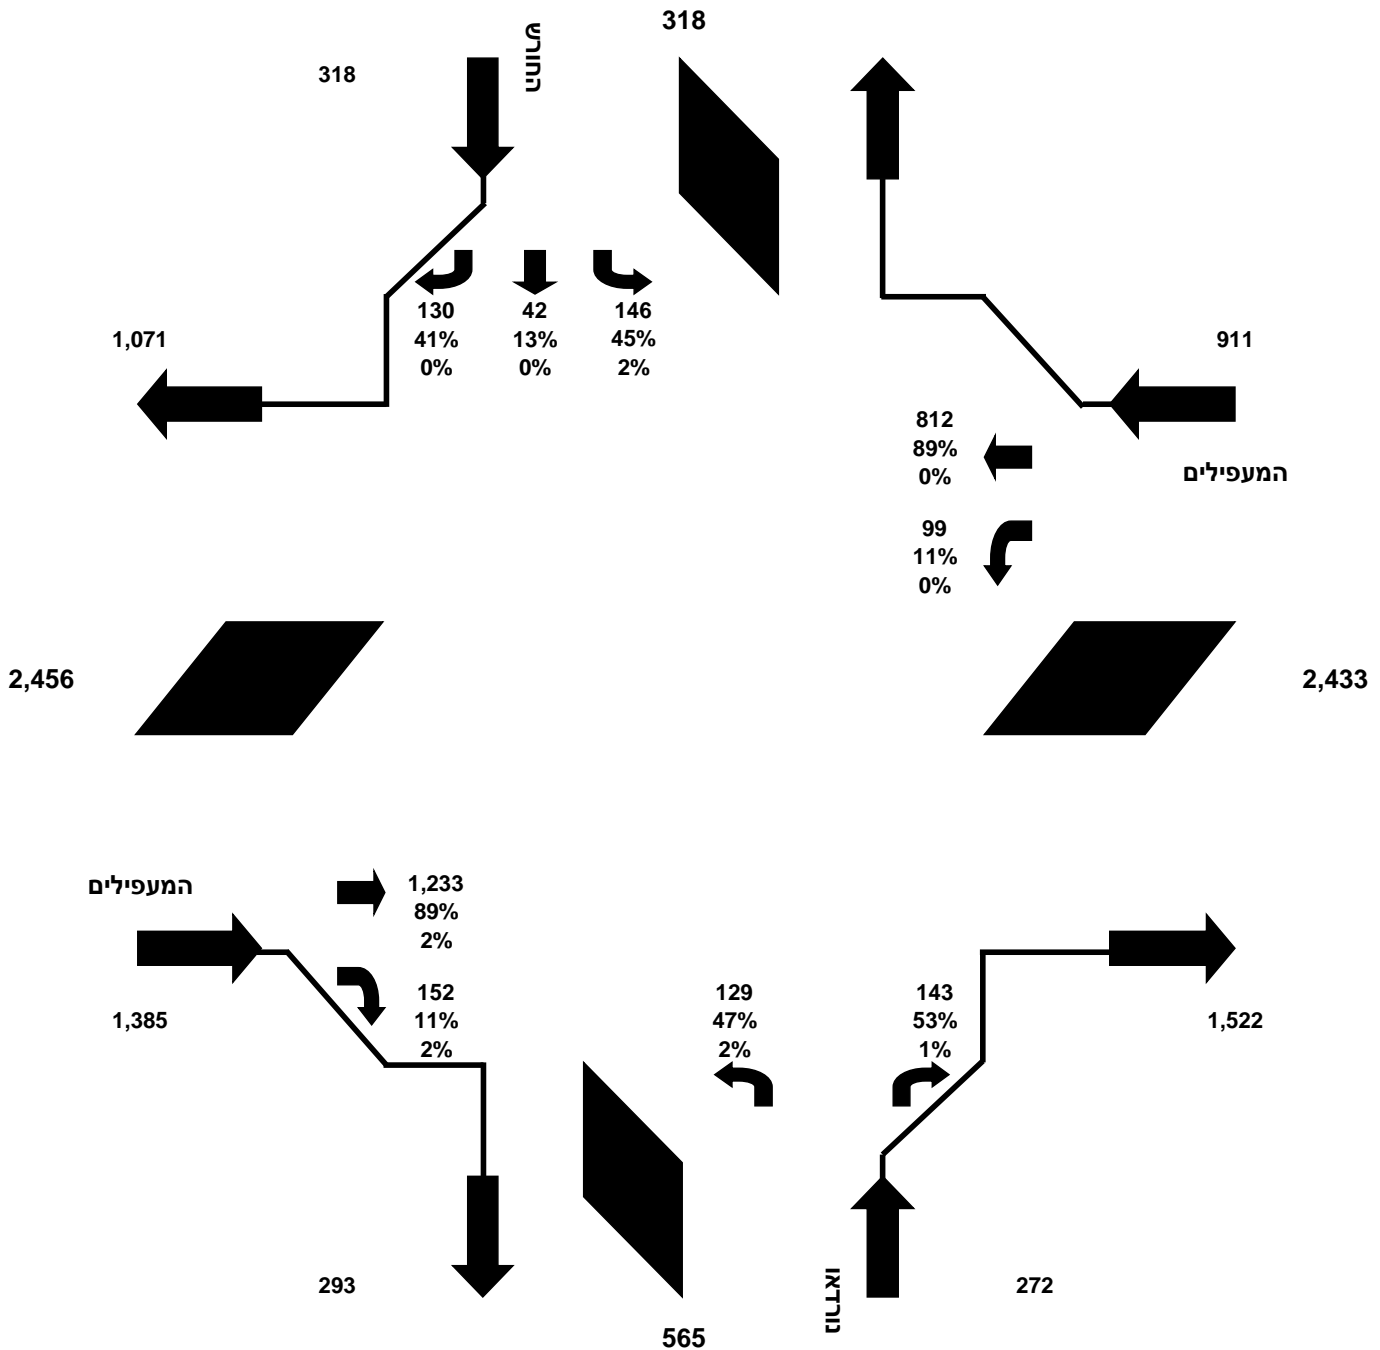

המעפילים - החורש - נורדא
1119
יום רביעי 27 אוקטובר 2021

שם הצומת:
מס' הצומת:
תאריך ספירה:

- סה"כ כ"ר יומי
% - אחוז מתוך הזרוע
% - אחוז רכב כבד

תרשים מס' 5 - נתוני תנועה מסכמים - יר"מ - 07:00-19:00

15:30 16:30
08:00 09:00
16:00 17:00

שעת שיא יומית:
שעת שיא בוקר:
שעת שיא אחה"צ:

המעפילים - החורש - נורדא
1119
יום רביעי 27 אוקטובר 2021

שם הצומת:
מס' הצומת:
תאריך ספירה:

- סה"כ כ"ר יומי
% - אחוז מתוך הזרוע
% - אחוז רכב כבד

08:00 - 09:00

תרשים מס' 6 - נתוני תנועה - יר"מ - שעת שיא בוקר:

15:30 16:30
08:00 09:00
16:00 17:00

שעת שיא יומית:
שעת שיא בוקר:
שעת שיא אחר הצהריים:

המעפילים - החורש - נורדא
1119
יום רביעי 27 אוקטובר 2021

שם הצומת:
מס' הצומת:
תאריך ספירה:

עמוד
8 מס'

16:00 - 17:00

תרשים מס' 7 - נתוני תנועה - יר"מ - שעת שיא אחה"צ:

15:30 16:30
08:00 09:00
16:00 17:00

שעת שיא יומית:
שעת שיא בוקר:
שעת שיא אחה"צ:

המעפילים - החורש - נורדא
1119
יום רביעי 27 אוקטובר 2021

שם הצומת:
מס' הצומת:
תאריך ספירה:

- סה"כ כ"ר יומי
% - אחוז מתוך הזרוע
% - אחוז רכב כבד