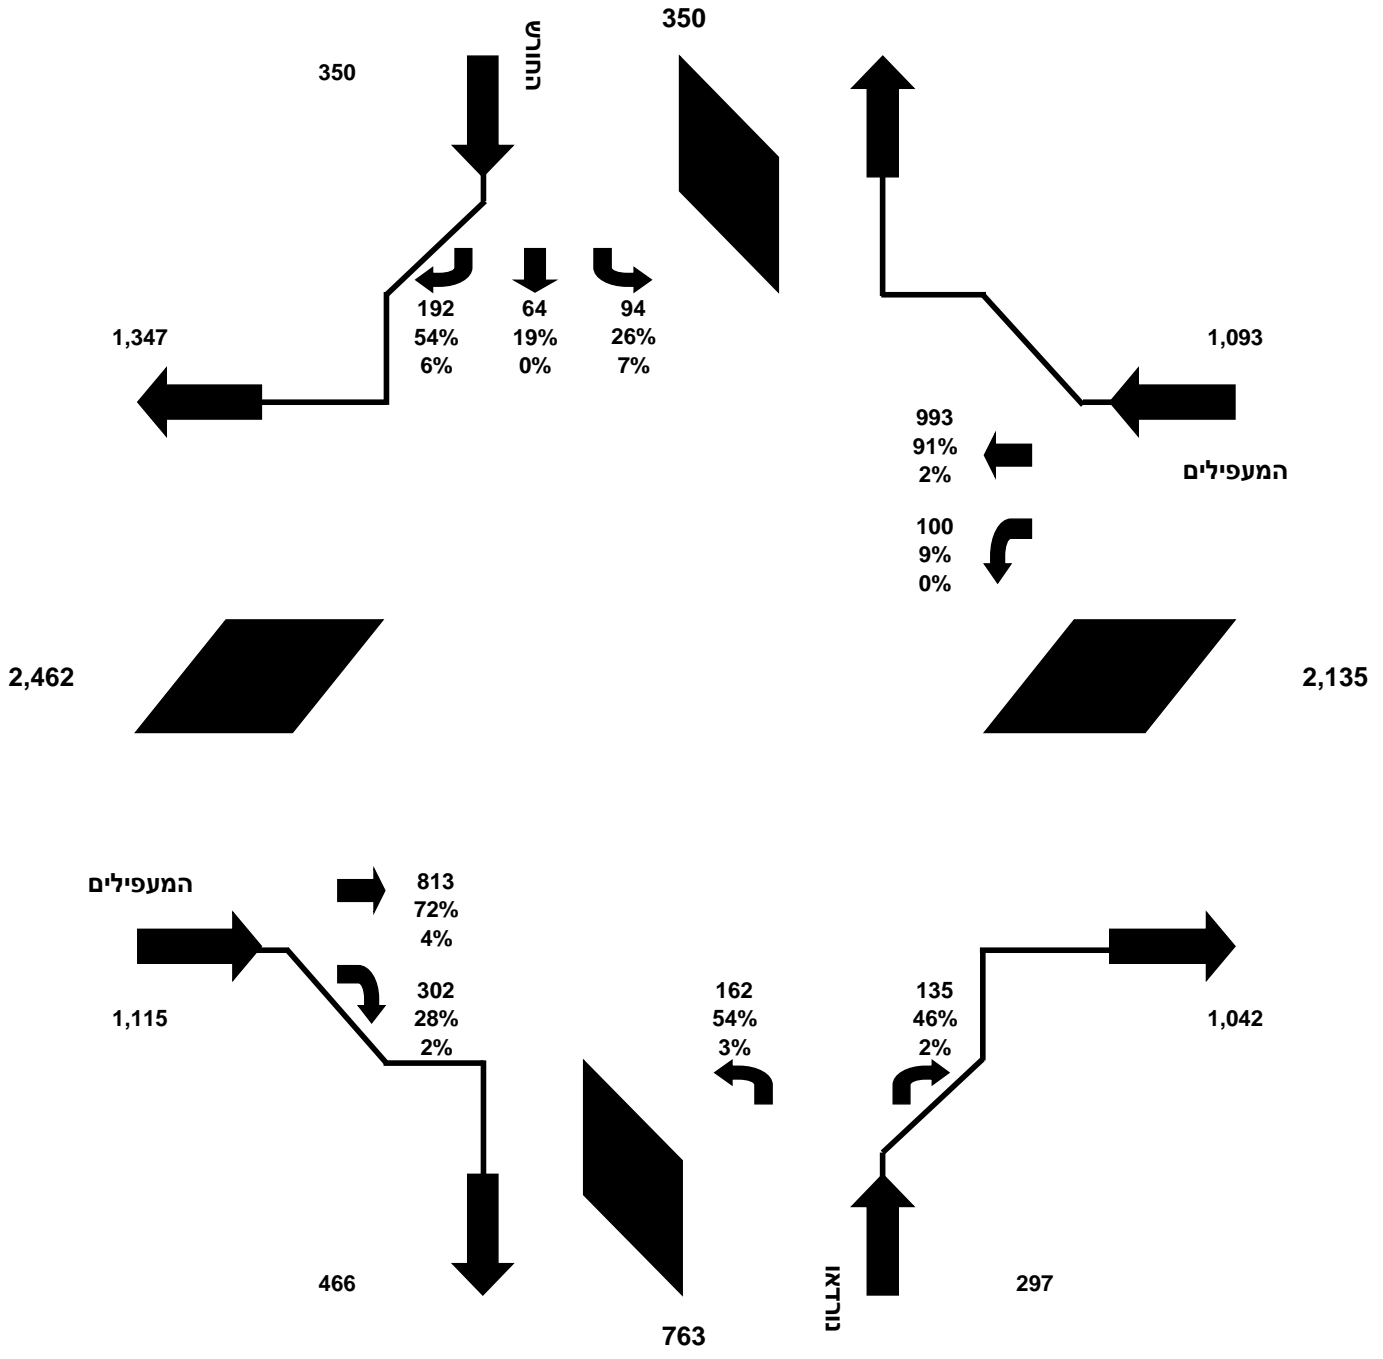

המעפילים - החורש - נורדא
1119
יום רביעי 27 אוקטובר 2021

שם הצומת:
מס' הצומת:
תאריך ספירה:

- סה"כ כ"ר יומי
% - אחוז מתוך הזרוע
% - אחוז רכב כבד

תרשים מס' 5 - נתוני תנועה מסכמים - יר"מ - 07:00-19:00

15:30 16:30
08:00 09:00
16:00 17:00

שעת שיא יומית:
שעת שיא בוקר:
שעת שיא אחה"צ:

המעפילים - החורש - נורדא
1119
יום רביעי 27 אוקטובר 2021

שם הצומת:
מס' הצומת:
תאריך ספירה:

- סה"כ כ"ר יומי
% - אחוז מתוך הזרוע
% - אחוז רכב כבד

08:00 - 09:00

תרשים מס' 6 - נתוני תנועה - יר"מ - שעת שיא בוקר:

15:30 16:30
08:00 09:00
16:00 17:00

שעת שיא יומית:
שעת שיא בוקר:
שעת שיא אחר הצהריים:

המעפילים - החורש - נורדא
1119
יום רביעי 27 אוקטובר 2021

שם הצומת:
מס' הצומת:
תאריך ספירה:

עמוד
8 מס'

16:00 - 17:00

תרשים מס' 7 - נתוני תנועה - יר"מ - שעת שיא אחה"צ: