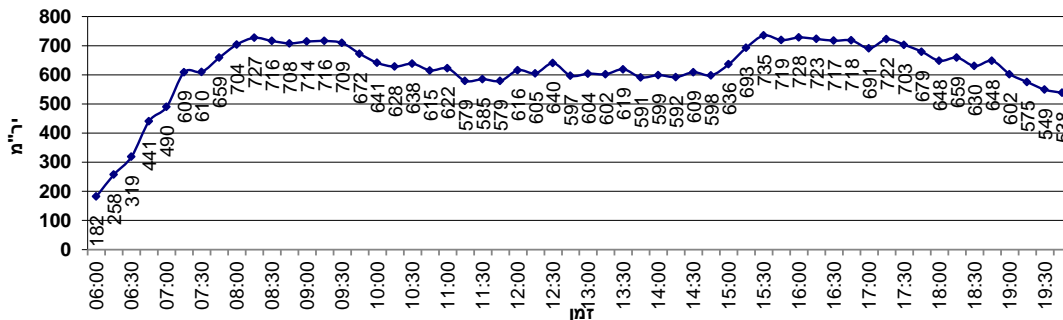

סה"כ יר"מ יומי מכל הכיוונים: 33,843	סה"כ יר"מ יומי מכל הכיוונים: 34,706
מצפון: 3,980	מצפון: 4,076
מדרום: 3,013	מדרום: 3,092
ממזרח: 12,901	ממזרח: 13,175
ממערב: 13,949	ממערב: 14,363

סה"כ יר"מ 8 שעות שיא: 21,695

מצפון: 2,633
מדרום: 1,922
ממזרח: 7,771
ממערב: 9,369
ראשית: 14,910
משנית: 3,114
חופשית: 3,671
ראשית + משנית: 18,024

15:30 - 16:30	שעת שיא יומית:
08:00 - 09:00	שעת שיא בוקר:
16:00 - 17:00	שעת שיא אחה"צ:

סה"כ נפחי התנועה מכל הכיוונים לפי אחוז מסה"כ התנועה

סה"כ תנועה מכל הכיוונים אל תוך הצומת

תרשים מס' 3 - נתוני תנועה מסכמים - כ"ר - (06:00-20:00)

15:30 16:30
08:00 09:00
16:00 17:00

שעת שיא יומית:
שעת שיא בוקר:
שעת שיא אחה"צ:

המעפילים - החורש - נורדא
1119
יום רביעי 27 אוקטובר 2021