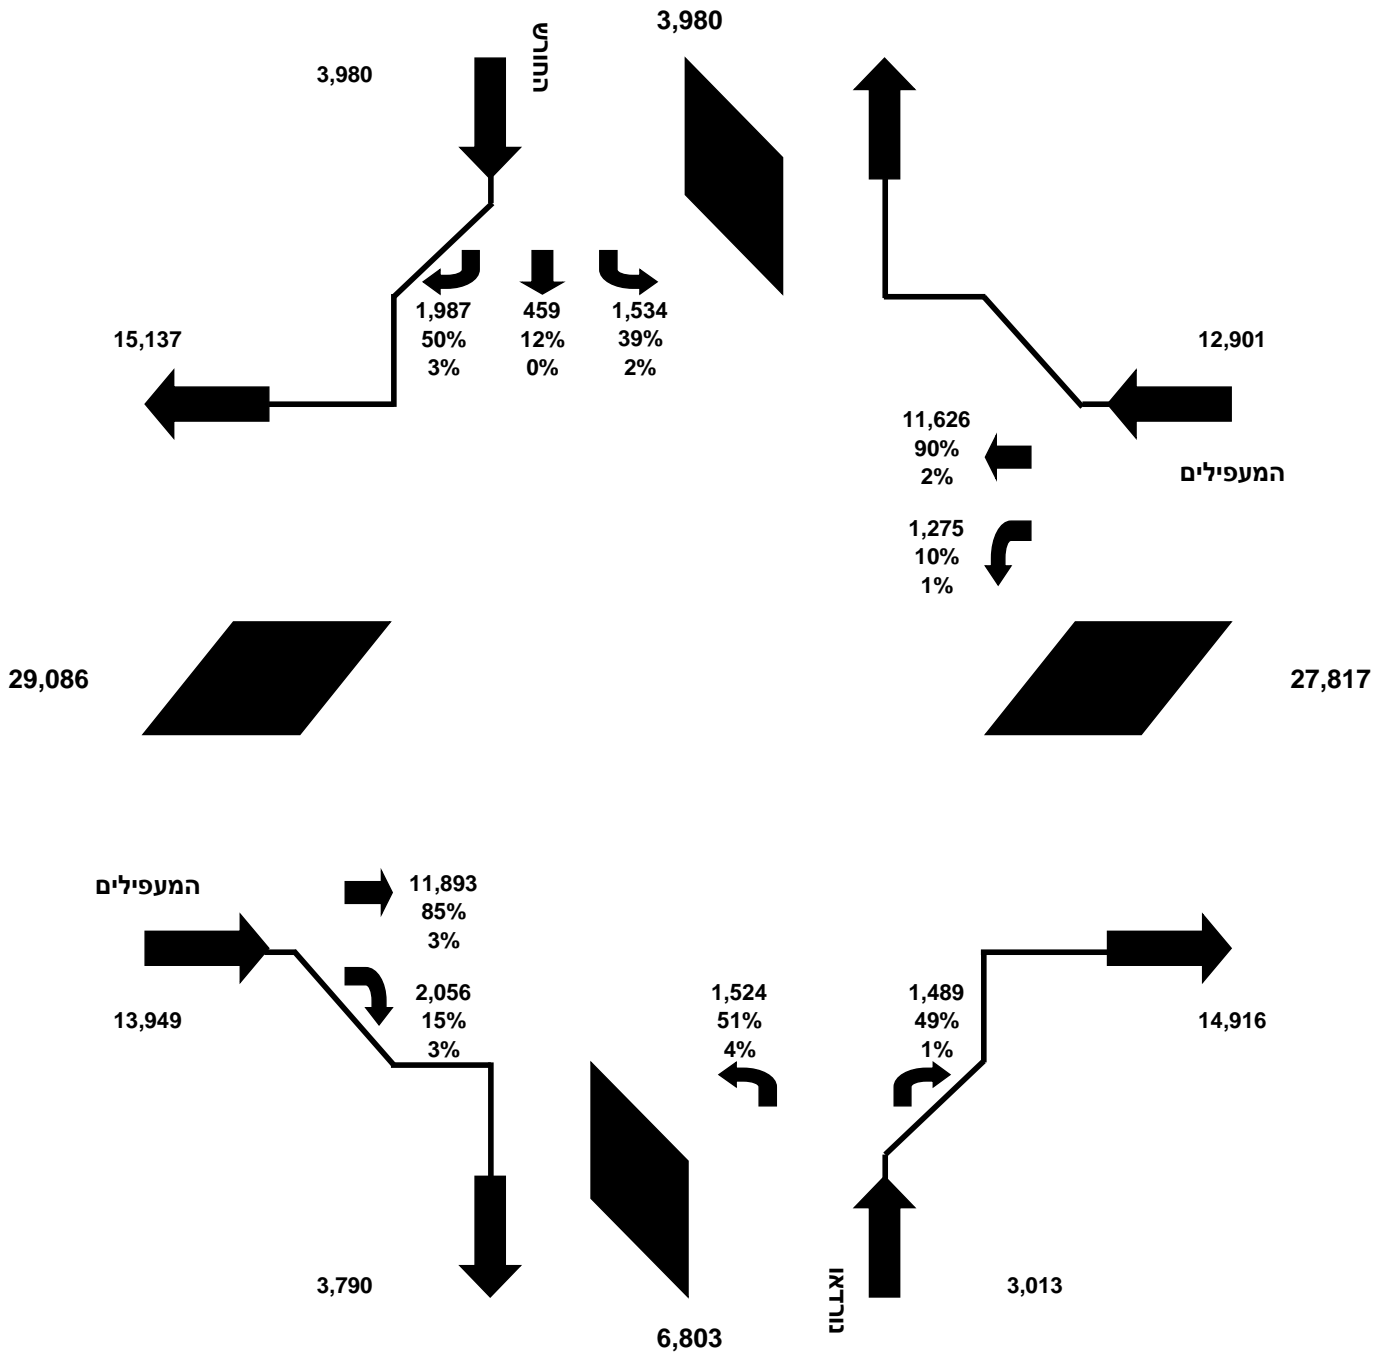

תרשים מס' 3 - נתוני תנועה מסכמים - כ"ר - (06:00-20:00)

15:30 16:30
08:00 09:00
16:00 17:00

שעת שיא יומית:
שעת שיא בוקר:
שעת שיא אחה"צ:

המעפילים - החורש - נורדא
1119
יום רביעי 27 אוקטובר 2021

שם הצומת:
מס' הצומת:
תאריך ספירה:

- סה"כ כ"ר יומי
% - אחוז מתוך הזרוע
% - אחוז רכב כבד