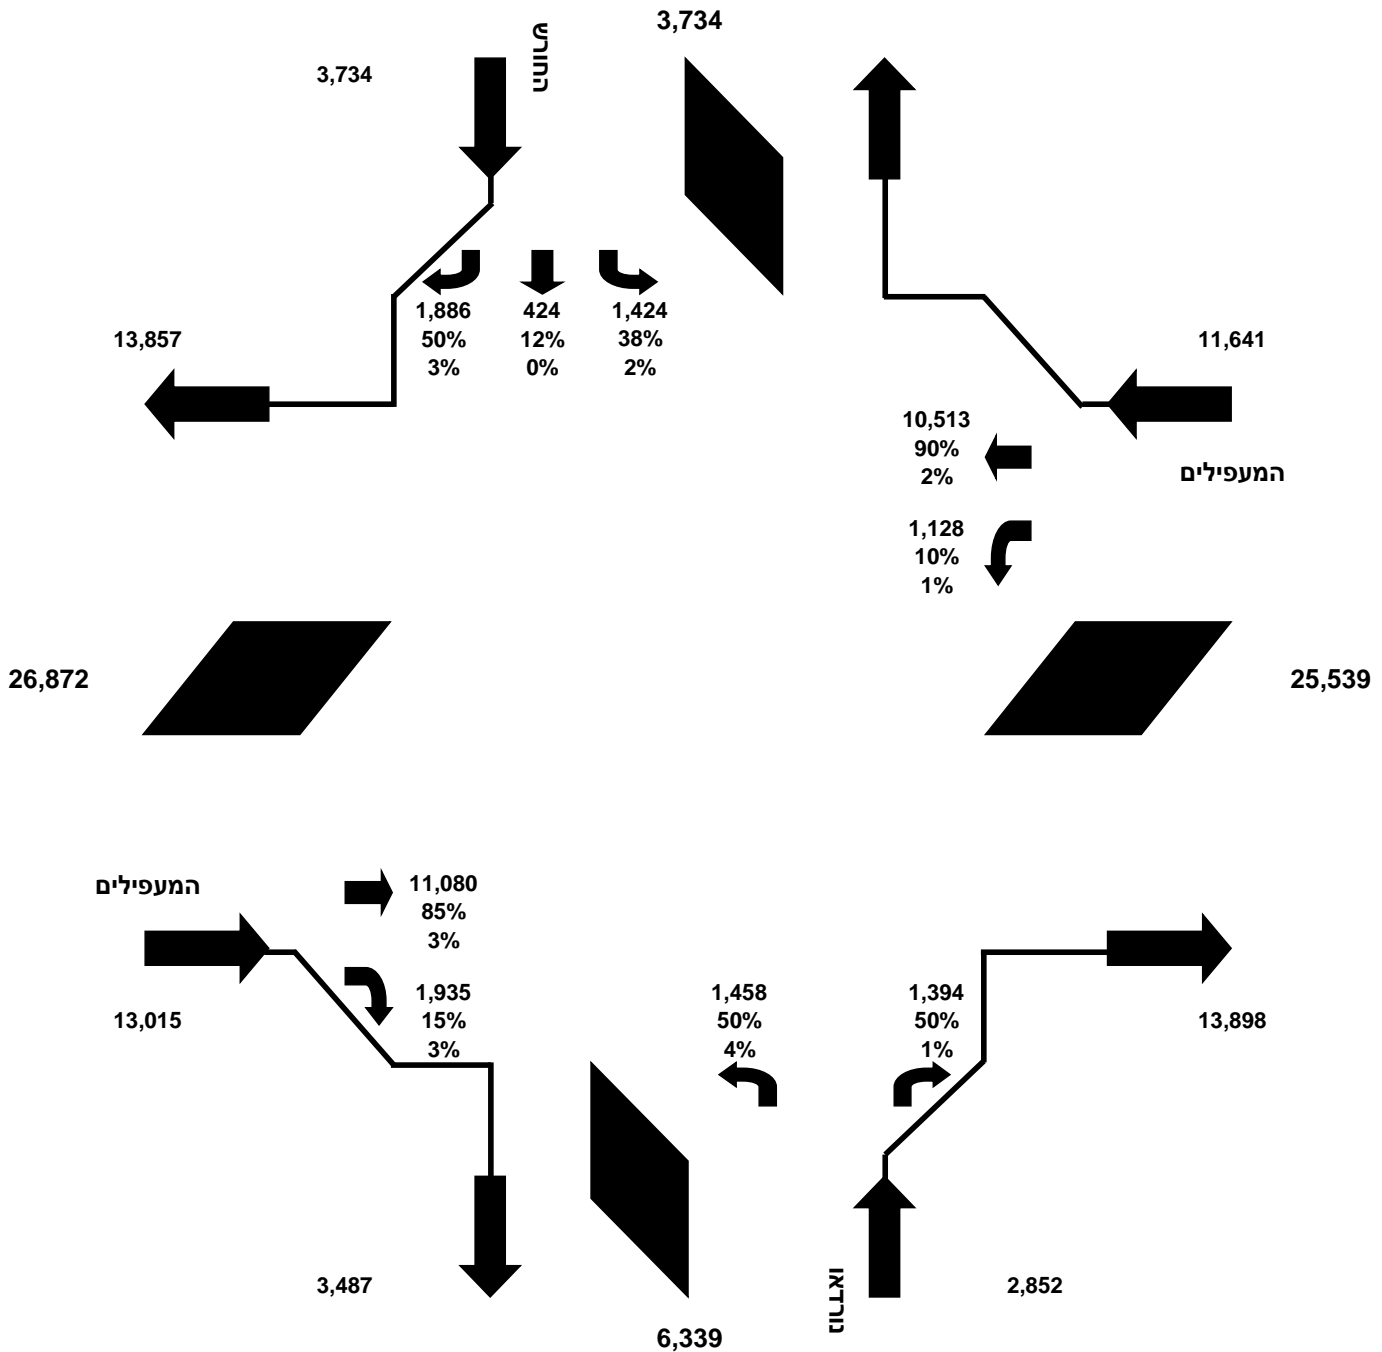

המעפילים - החורש - נורדא
1119
יום רביעי 27 אוקטובר 2021

שם הצומת:
מס' הצומת:
תאריך ספירה:

- סה"כ כ"ר יומי
% - אחוז מתוך הזרוע
% - אחוז רכב כבד

תרשים מס' 5 - נתוני תנועה מסכמים - יר"מ - 07:00-19:00

15:30 16:30
08:00 09:00
16:00 17:00

שעת שיא יומית:
שעת שיא בוקר:
שעת שיא אחה"צ:

המעפילים - החורש - נורדא
1119
יום רביעי 27 אוקטובר 2021

שם הצומת:
מס' הצומת:
תאריך ספירה:

- סה"כ כ"ר יומי
% - אחוז מתוך הזרוע
% - אחוז רכב כבד

08:00 - 09:00

תרשים מס' 6 - נתוני תנועה - יר"מ - שעת שיא בוקר: