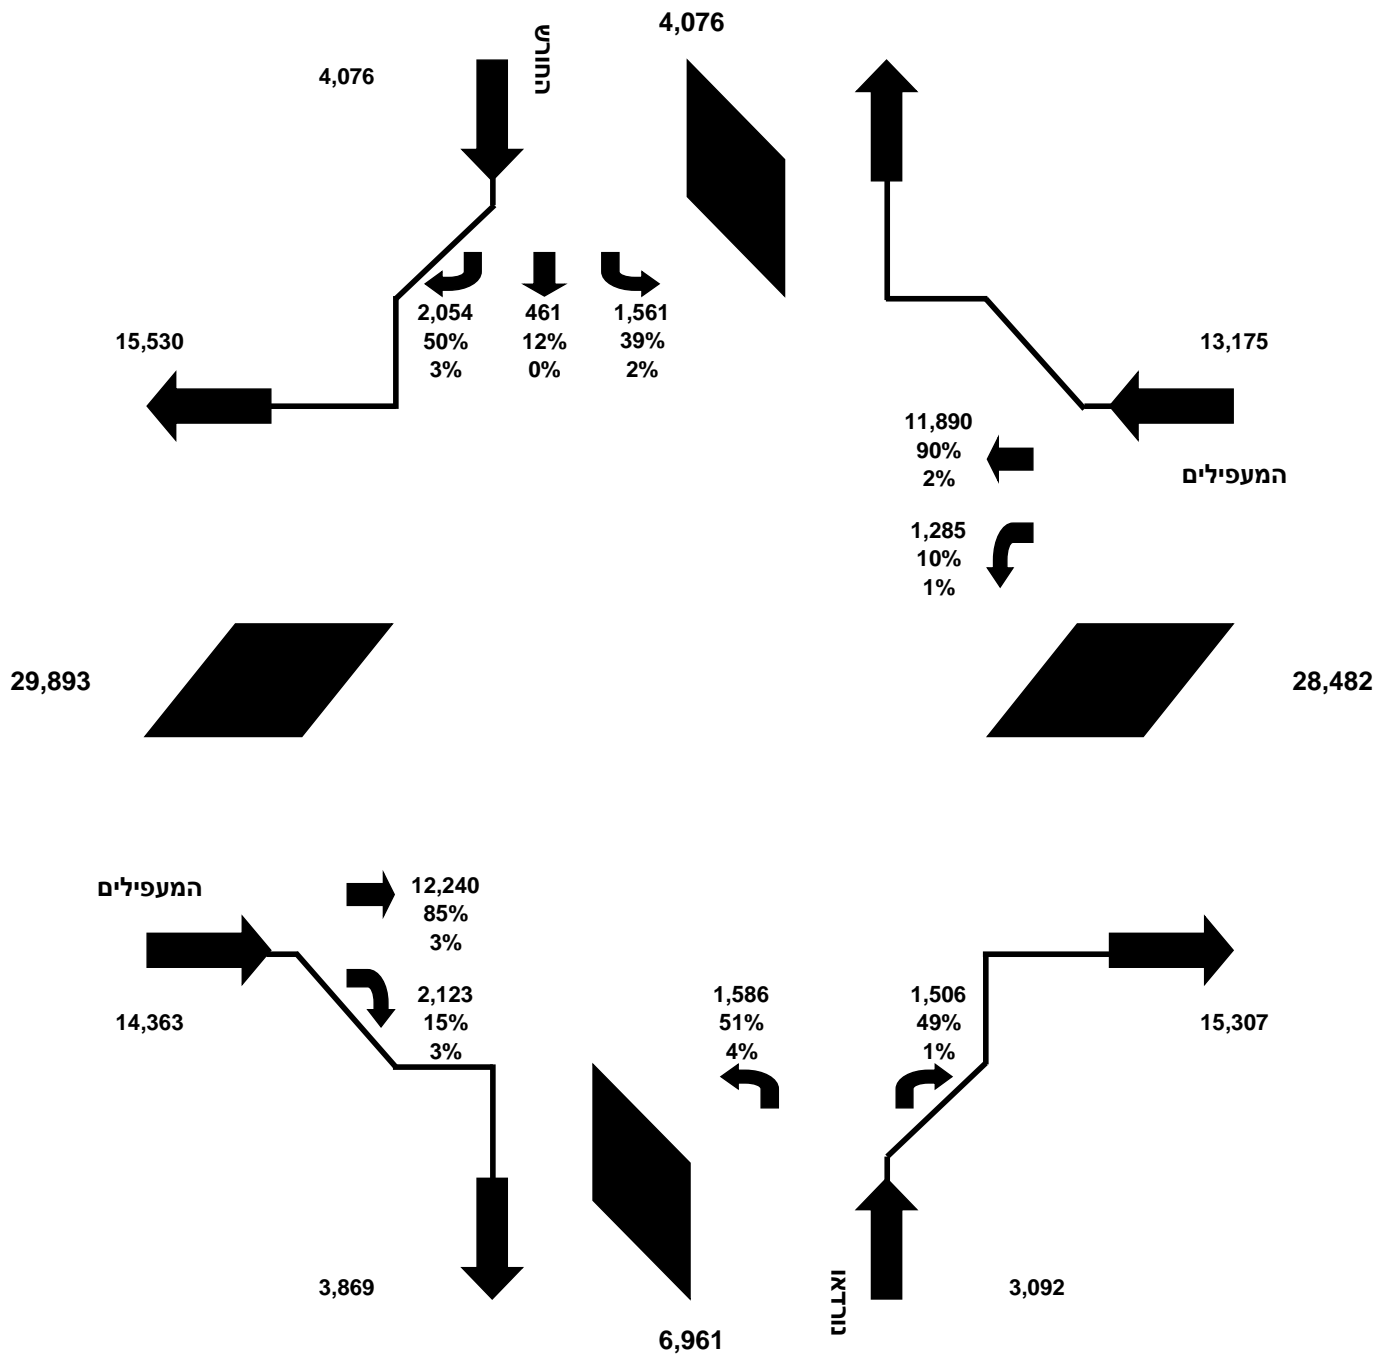

סה"כ תנועה מכל הכיוונים אל תוך הצומת

תרשים מס' 3 - נתוני תנועה מסכמים - כ"ר - (06:00-20:00)

15:30 16:30
08:00 09:00
16:00 17:00

שעת שיא יומית:
שעת שיא בוקר:
שעת שיא אחה"צ:

המעפילים - החורש - נורדא
1119
יום רביעי 27 אוקטובר 2021

שם הצומת:
מס' הצומת:
תאריך ספירה:

- סה"כ כ"ר יומי
% - אחוז מתוך הזרוע
% - אחוז רכב כבד

תרשים מס' 4 - נתוני תנועה מסכמים - יר"מ - (06:00-20:00)

15:30 16:30
08:00 09:00
16:00 17:00

שעת שיא יומית:
שעת שיא בוקר:
שעת שיא אחה"צ:

המעפילים - החורש - נורדא
1119
יום רביעי 27 אוקטובר 2021

שם הצומת:
מס' הצומת:
תאריך ספירה:

- סה"כ כ"ר יומי
% - אחוז מתוך הזרוע
% - אחוז רכב כבד

תרשים מס' 5 - נתוני תנועה מסכמים - יר"מ - 07:00-19:00

15:30 16:30
08:00 09:00
16:00 17:00