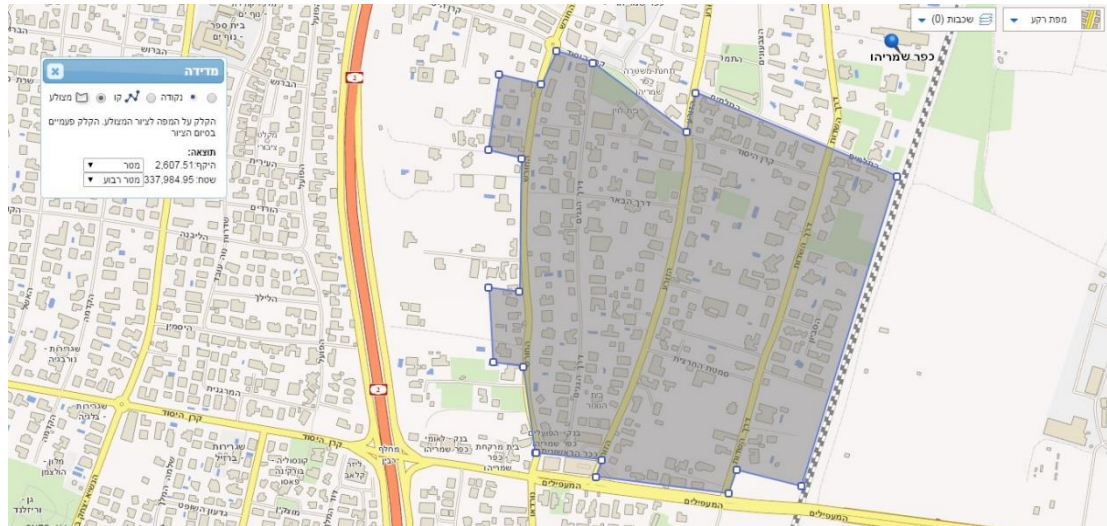

ממצאי ניטור נמלת האש הקטנה בכפר שמריהו

יוני 2018

הערכת שטח נגוע (דונם)	אזור
54.5	רחובות הורדים והשקד
338	מרחוב המעפילים עד רחוב התלמים
463	מרחובות התלמים וקרן היסוד ועד לנוטע
136	מרחוב הנוטע עד רחוב האורנים
991.5	סה"כ

נדרשת הדברה ומעקב בכל שטחי הנגיעות. מצ"ב מפות.

רחובות הורדים והשקד

מרחוב המעפילים עד רחוב התלמים

מרחובות התלמים וקרן היסוד ועד לנוטע

מרחוב הנוטע עד רחוב האורנים