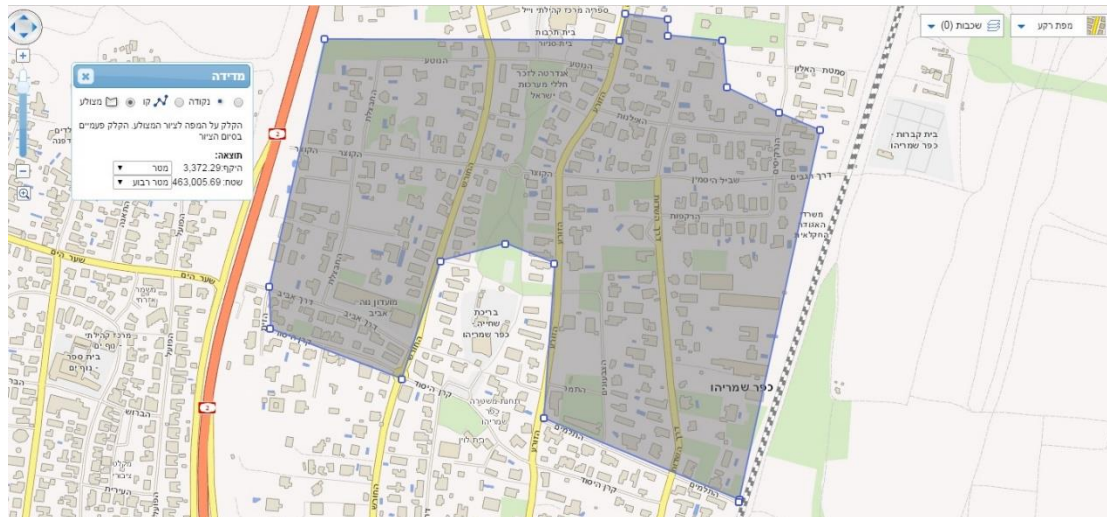

ממצאי ניטור נמלת האש הקטנה בכפר שמריהו

יוני 2018

הערכת שטח נגוע (דונם)	אזור
54.5	רחובות הורדים והשקד
338	מרחוב המעפילים עד רחוב התלמים
463	מרחובות התלמים וקרן היסוד ועד לנוטע
136	מרחוב הנוטע עד רחוב האורנים
991.5	סה"כ

נדרשת הדברה ומעקב בכל שטחי הנגיעות. מצ"ב מפות.

רחובות הורדים והשקד

מרחוב המעפילים עד רחוב התלמים

מרחובות התלמים וקרן היסוד ועד לנוטע

מרחוב הנוטע עד רחוב האורנים