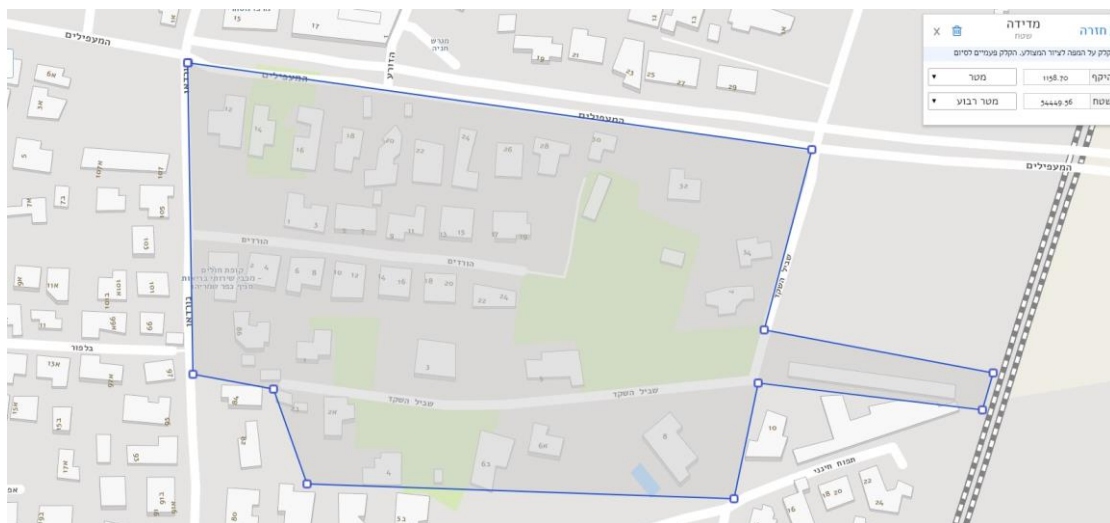

ממצאי ניטור נמלת האש הקטנה בכפר שמריהו

יוני 2018

הערכת שטח נגוע (דונם)	אזור
54.5	רחובות הורדים והשקד
338	מרחוב המעפילים עד רחוב התלמים
463	מרחובות התלמים וקרן היסוד ועד לנוטע
136	מרחוב הנוטע עד רחוב האורנים
991.5	סה"כ

נדרשת הדברה ומעקב בכל שטחי הנגיעות. מצ"ב מפות.

רחובות הורדים והשקד

מרחוב המעפילים עד רחוב התלמים

מרחובות התלמים וקרן היסוד ועד לנוטע

מרחוב הנוטע עד רחוב האורנים